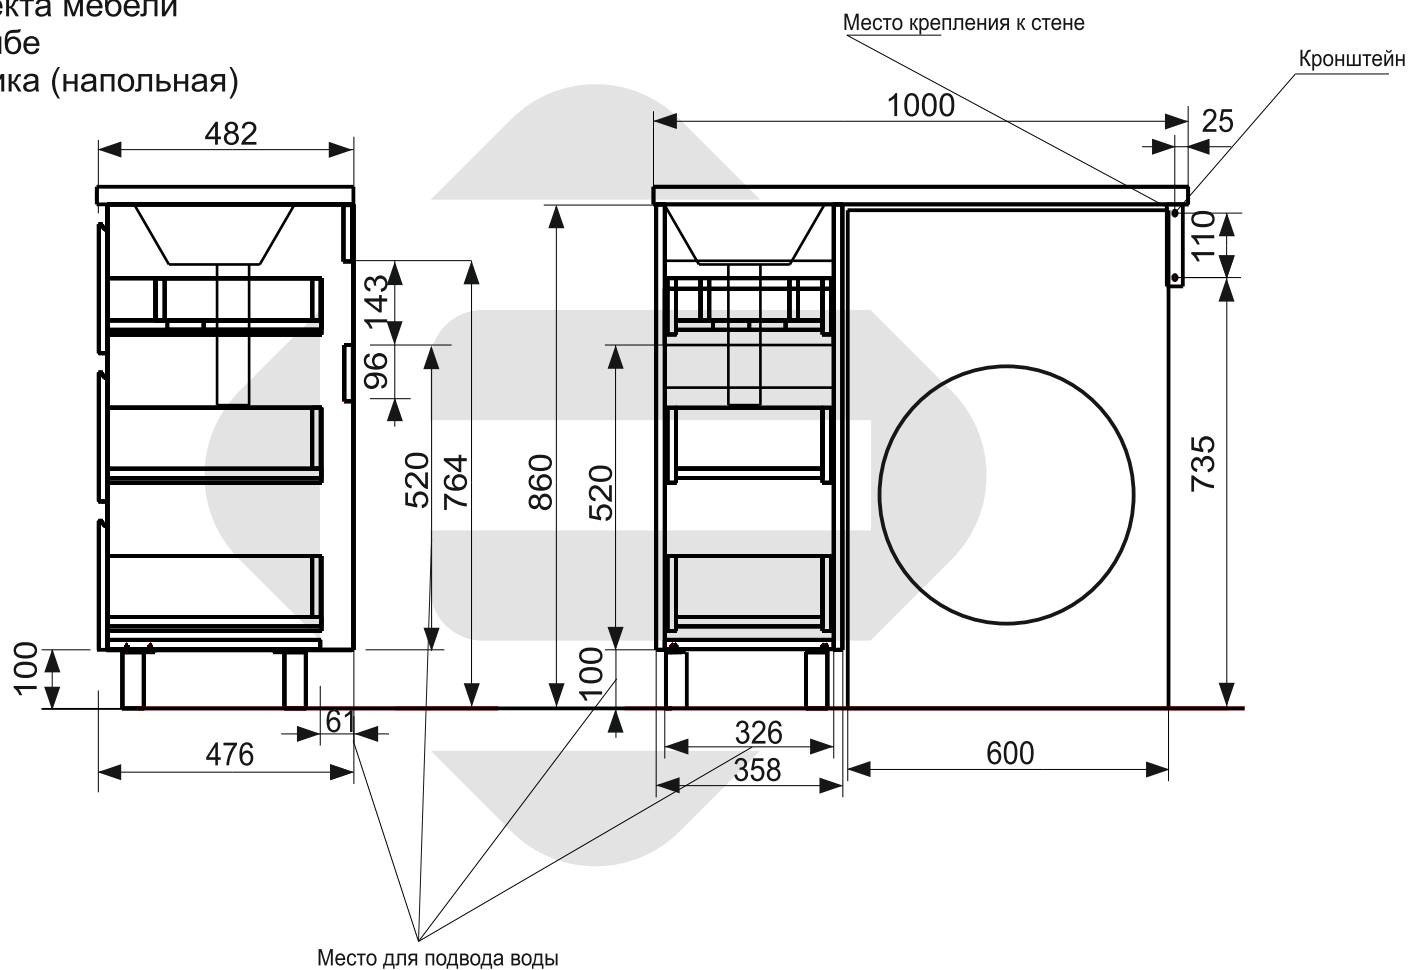

**ESTET**

г. Кострома, ул. Московская д. 105  
тел. 8 (4942) 33 61 71

*Тумба напольная Dallas Luxe 3 ящика (ШхГхВ)358x476x860*

Схема монтажа комплекта мебели  
Подведения воды к тумбе  
«Dallas Luxe100» 3 ящика (напольная)

Вид справа

**МЕБЕЛЬ ДЛЯ ВАННЫХ КОМНАТ (СЕРИЯ DALLAS LUXE)**

**ООО «ЭСТЕТ»**